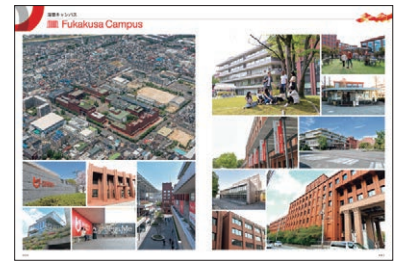

岐阜大学医学部看護学科 2023